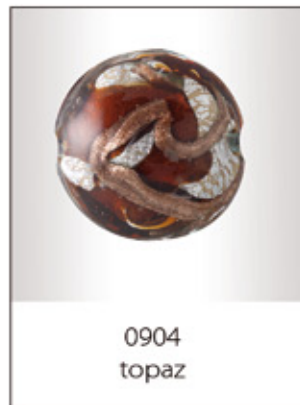

Birichina foglia argento

3381
multicolor

3384
pink

3377
red

3382
periwinkle

3378
light blue

3376
dark blue

3380
light green

3383
dark sea green

3375
black

Romantica foglia oro

Romantica foglia argento

Romantica foglia oro avventurina marrone

Romantica foglia argento avventurina marrone

Romantica foglia oro avventurina blu

Romantica foglia argento avventurina blu

Venetian Elements®
created in Venice - Made in Italy certified

shapes

Triangle

BA1112
mm. 11x12

BA1316
mm. 13x16

BA2120
mm. 21x20

Drop

Q1020
mm. 10x20