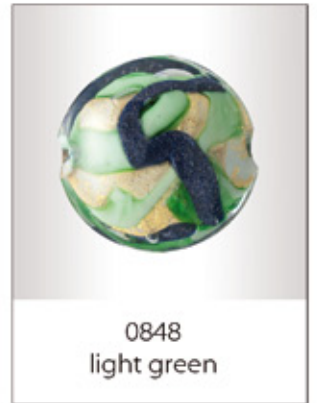

Birichina foglia argento

3381
multicolor

3384
pink

3377
red

3382
periwinkle

3378
light blue

3376
dark blue

3380
light green

3383
dark sea green

3375
black

Romantica foglia oro

Romantica foglia argento

Romantica foglia oro avventurina marrone

Romantica foglia argento avventurina marrone

Romantica foglia oro avventurina blu

Romantica foglia argento avventurina blu

Venetian Elements®
created in Venice - Made in Italy certified

shapes

Triangle

BA1112
mm. 11x12

BA1316
mm. 13x16

BA2120
mm. 21x20

Drop

Q1020
mm. 10x20