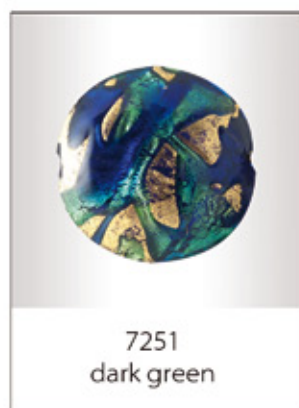

Zuccherina

Sbadata

Selvaggia

Timida

Gelosa

Misteriosa

Affascinante

Elegante foglia oro

9316
crystal

Elegante foglia argento

9302
light topaz

9314
light red

9309
dark red

9303
light ruby

9305
light ruby

9300
medium blue

9306
sapphire

9310
dark blue

9307
light green

9311
dark green

9301
sea green

9308
grey

Ironica foglia oro

3718
crystal