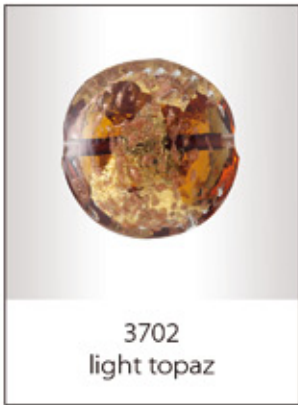

9306
sapphire

9310
dark blue

9307
light green

9311
dark green

9301
sea green

9308
grey

Ironica foglia oro

3718
crystal