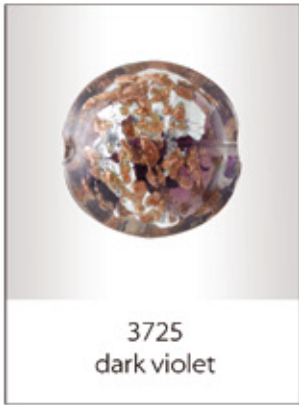

Ironica foglia argento

3722
light topaz

3697
light red

3729
dark red

3723
light ruby

3725
dark violet

3720
medium blue

3726
sapphire

3696
dark blue

3727
light green

3721
dark green

3728
sea green

3719
grey

Furba

Sensuale

Birichina foglia oro