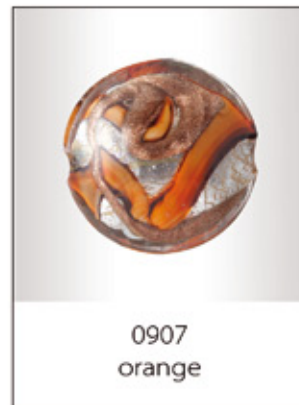

Birichina foglia argento

3381
multicolor

3384
pink

3377
red

3382
periwinkle

3378
light blue

3376
dark blue

3380
light green

3383
dark sea green

3375
black

Romantica foglia oro

Romantica foglia argento

Romantica foglia oro avventurina marrone

Romantica foglia argento avventurina marrone

Romantica foglia oro avventurina blu

Romantica foglia argento avventurina blu

Venetian Elements®
created in Venice - Made in Italy certified

shapes

Triangle

BA1112
mm. 11x12

BA1316
mm. 13x16

BA2120
mm. 21x20

Drop

Q1020
mm. 10x20