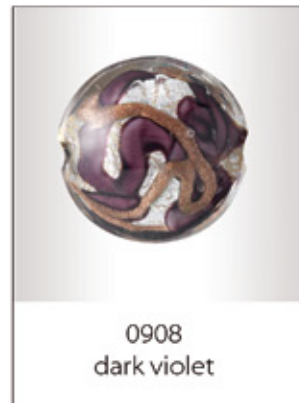

Birichina foglia argento

3381
multicolor

3384
pink

3377
red

3382
periwinkle

3378
light blue

3376
dark blue

3380
light green

3383
dark sea green

3375
black

Romantica foglia oro

Romantica foglia argento

Romantica foglia oro avventurina marrone

Romantica foglia argento avventurina marrone

Romantica foglia oro avventurina blu

Romantica foglia argento avventurina blu