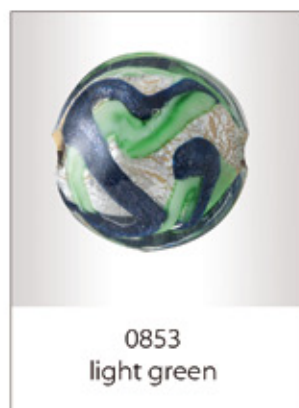

Birichina foglia argento

3381
multicolor

3384
pink

3377
red

3382
periwinkle

3378
light blue

3376
dark blue

3380
light green

3383
dark sea green

3375
black

Romantica foglia oro

Romantica foglia argento

Romantica foglia oro avventurina marrone

Romantica foglia argento avventurina marrone

Romantica foglia oro avventurina blu

Romantica foglia argento avventurina blu

Venetian Elements®
created in Venice - Made in Italy certified

shapes

Triangle

BA1112
mm. 11x12

BA1316
mm. 13x16

BA2120
mm. 21x20

Drop

Q1020
mm. 10x20