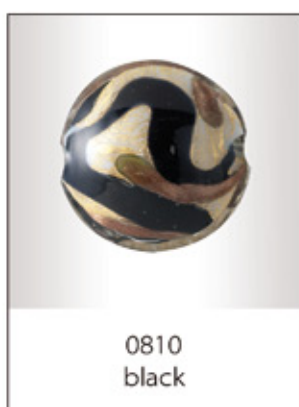

Birichina foglia argento

3381
multicolor

3384
pink

3377
red

3382
periwinkle

3378
light blue

3376
dark blue

3380
light green

3383
dark sea green

3375
black

Romantica foglia oro

Romantica foglia argento

Romantica foglia oro avventurina marrone

Romantica foglia argento avventurina marrone

Romantica foglia oro avventurina blu

Romantica foglia argento avventurina blu