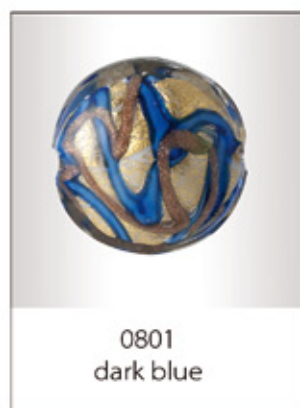

Birichina foglia argento

3381
multicolor

3384
pink

3377
red

3382
periwinkle

3378
light blue

3376
dark blue

3380
light green

3383
dark sea green

3375
black

Romantica foglia oro

Romantica foglia argento

Romantica foglia oro avventurina marrone

Romantica foglia argento avventurina marrone

Romantica foglia oro avventurina blu

Romantica foglia argento avventurina blu

Venetian Elements®
created in Venice - Made in Italy certified

shapes

Triangle

BA1112
mm. 11x12

BA1316
mm. 13x16

BA2120
mm. 21x20

Drop

Q1020
mm. 10x20