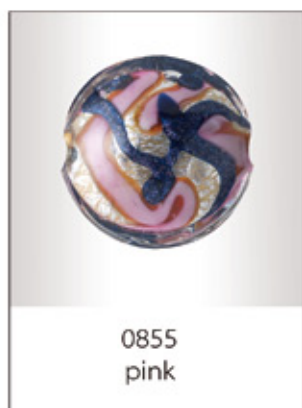

3383
dark sea green

3375
black

Romantica foglia oro

Romantica foglia argento

Romantica foglia oro avventurina marrone

Romantica foglia argento avventurina marrone

Romantica foglia oro avventurina blu

Romantica foglia argento avventurina blu

Venetian Elements®
created in Venice - Made in Italy certified

shapes

Triangle

BA1112
mm. 11x12

BA1316
mm. 13x16

BA2120
mm. 21x20

Drop

Q1020
mm. 10x20