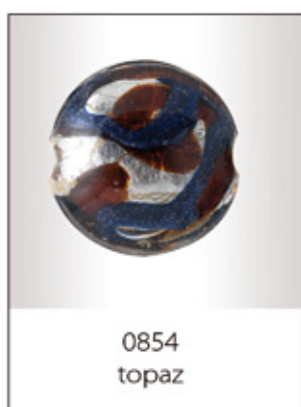

Birichina foglia argento

3381
multicolor

3384
pink

3377
red

3382
periwinkle

3378
light blue

3376
dark blue

3380
light green

3383
dark sea green

3375
black

Romantica foglia oro

Romantica foglia argento

Romantica foglia oro avventurina marrone

Romantica foglia argento avventurina marrone

Romantica foglia oro avventurina blu

Romantica foglia argento avventurina blu

Venetian Elements®
created in Venice - Made in Italy certified

shapes

Triangle

BA1112
mm. 11x12

BA1316
mm. 13x16

BA2120
mm. 21x20

Drop

Q1020
mm. 10x20