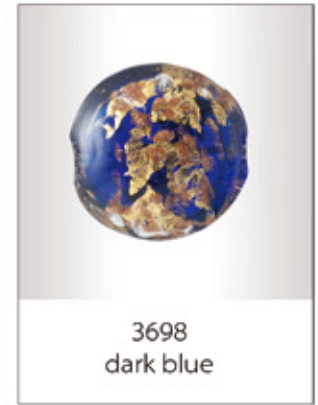

9316
crystal

Elegante foglia argento

9302
light topaz

9314
light red

9309
dark red

9303
light ruby

9305
light ruby

9300
medium blue

9306
sapphire

9310
dark blue

9307
light green

9311
dark green

9301
sea green

9308
grey

Ironica foglia oro

3718
crystal

Ironica foglia argento

3722
light topaz

3697
light red

3729
dark red

3723
light ruby

3725
dark violet

3720
medium blue

3726
sapphire