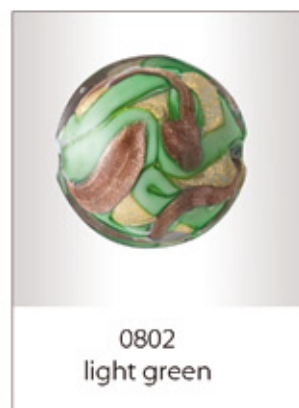

Birichina foglia argento

3381
multicolor

3384
pink

3377
red

3382
periwinkle

3378
light blue

3376
dark blue

3380
light green

3383
dark sea green

3375
black

Romantica foglia oro

Romantica foglia argento

Romantica foglia oro avventurina marrone

Romantica foglia argento avventurina marrone

Romantica foglia oro avventurina blu

Romantica foglia argento avventurina blu

Venetian Elements®
created in Venice - Made in Italy certified

shapes

Triangle

BA1112
mm. 11x12

BA1316
mm. 13x16

BA2120
mm. 21x20

Drop

Q1020
mm. 10x20