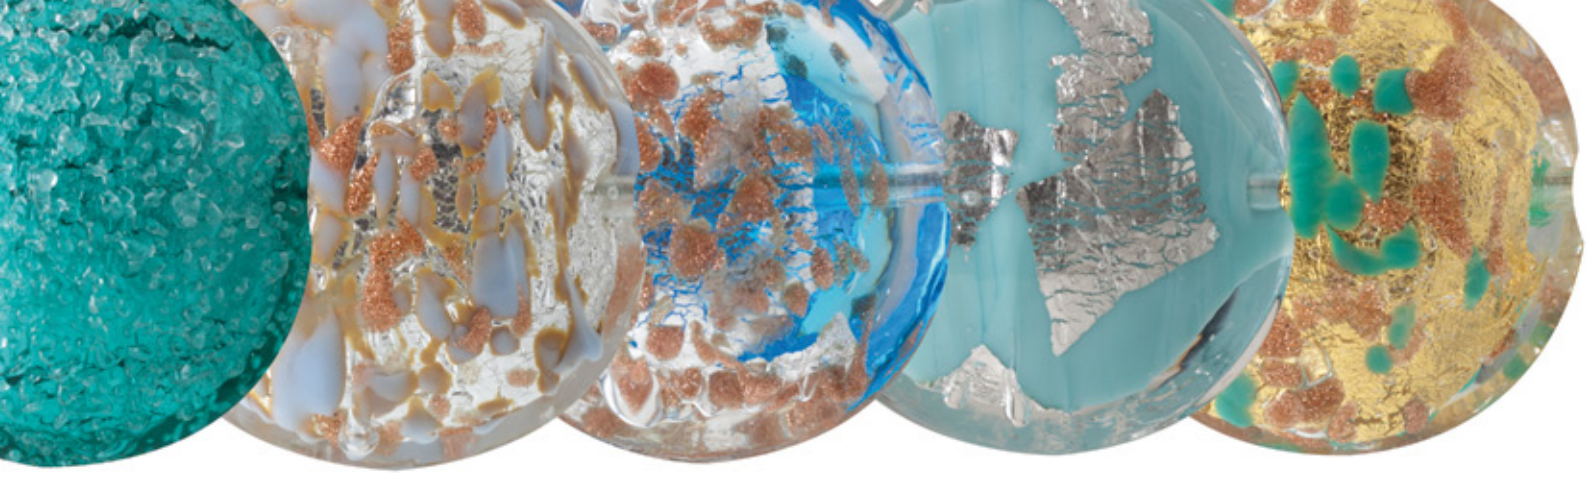

Birichina foglia argento

3381
multicolor

3384
pink

3377
red

3382
periwinkle

3378
light blue

3376
dark blue

3380
light green

3383
dark sea green

3375
black

Romantica foglia oro

Romantica foglia argento

Romantica foglia oro avventurina marrone

Romantica foglia argento avventurina marrone

Romantica foglia oro avventurina blu

Romantica foglia argento avventurina blu

Venetian Elements®
created in Venice - Made in Italy certified

shapes

Triangle

BA1112
mm. 11x12

BA1316
mm. 13x16

BA2120
mm. 21x20

Drop

Q1020
mm. 10x20