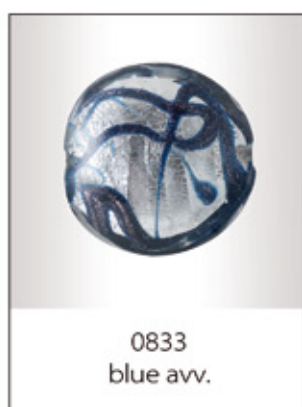

Birichina foglia argento

3381
multicolor

3384
pink

3377
red

3382
periwinkle

3378
light blue

3376
dark blue

3380
light green

3383
dark sea green

3375
black

Romantica foglia oro

Romantica foglia argento

Romantica foglia oro avventurina marrone

Romantica foglia argento avventurina marrone

Romantica foglia oro avventurina blu

Romantica foglia argento avventurina blu

Venetian Elements®
created in Venice - Made in Italy certified

shapes

Triangle

BA1112
mm. 11x12

BA1316
mm. 13x16

BA2120
mm. 21x20

Drop

Q1020
mm. 10x20