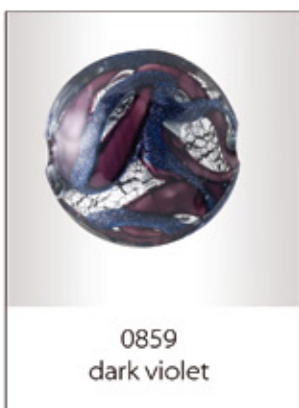

Birichina foglia argento

3381
multicolor

3384
pink

3377
red

3382
periwinkle

3378
light blue

3376
dark blue

3380
light green

3383
dark sea green

3375
black

Romantica foglia oro

Romantica foglia argento

Romantica foglia oro avventurina marrone

Romantica foglia argento avventurina marrone

Romantica foglia oro avventurina blu

Romantica foglia argento avventurina blu