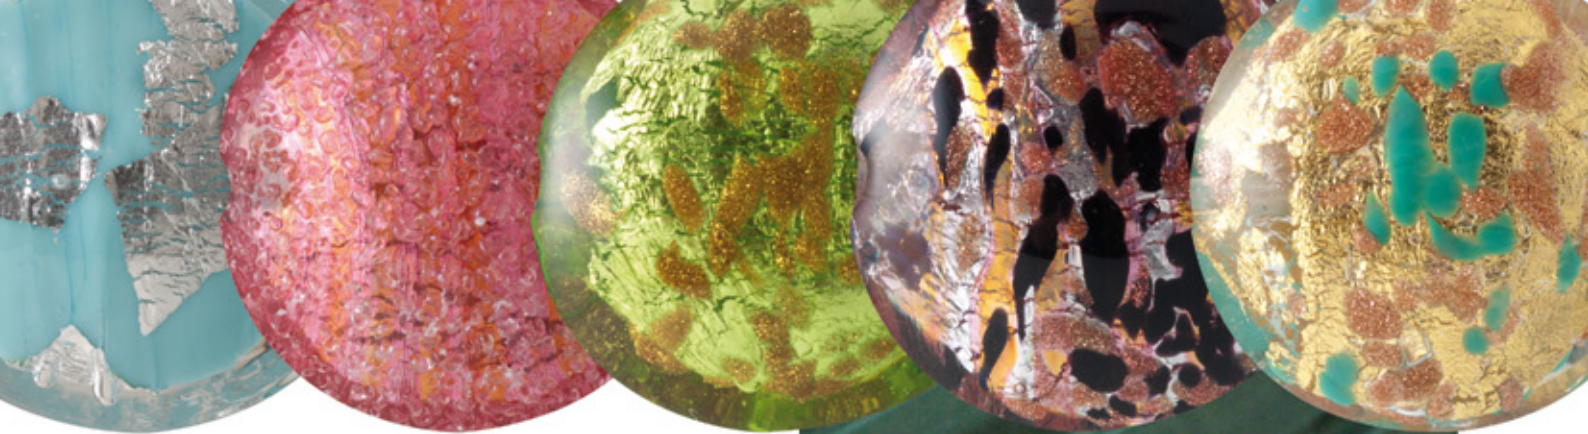

Venetian Elements®

created in Venice - Made in Italy certified

Venetian Elements® è una collezione di componenti in vetro in più di 300 colori disponibili in varie forme.

Questa grande varietà permette di creare gioielli e oggetti con il tuo stile e con il sapore di Venezia e del suo calore, vivacità e patrimonio culturale.

Questi gioielli impreziosiscono ogni lifestyle, avvolgendoti nel piacere di vivere un romantico sogno veneziano.

I nostri mastri artigiani forgiavano ogni elemento con passione e con i metodi più ricercati.

L'utilizzo di materiali autentici, incluse foglia oro 24kt e foglia argento 925‰, conferiscono al vetro un'ulteriore garanzia di qualità e valore.

Per noi la materia è tutto: ogni componente è modellato con cura, per ottenere il miglior risultato tecnico e ad alto impatto emozionale.

Concretizziamo progetti secondo le vostre esigenze, da un punto di vista funzionale ed estetico, accompagnandovi passo dopo passo.

Garantiamo un servizio a 5 stelle:

Affidabilità | Made in Italy | Alta Qualità |

Flessibilità | Precisione