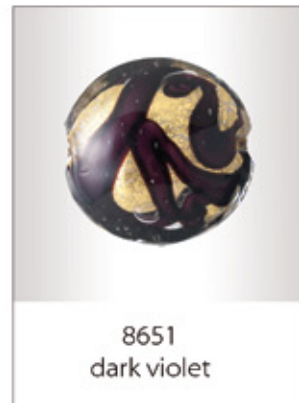

3696
dark blue

3727
light green

3721
dark green

3728
sea green

3719
grey

Furba

Sensuale

Birichina foglia oro

Birichina foglia argento

3381
multicolor

3384
pink

3377
red

3382
periwinkle

3378
light blue

3376
dark blue

3380
light green

3383
dark sea green

3375
black

Romantica foglia oro

Romantica foglia argento

Romantica foglia oro avventurina marrone

Romantica foglia argento avventurina marrone

Romantica foglia oro avventurina blu

Romantica foglia argento avventurina blu