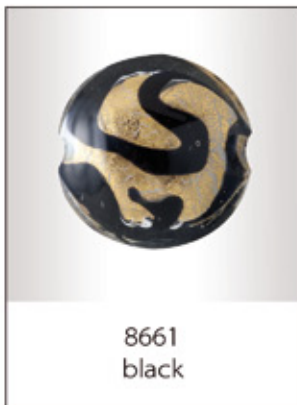

3696
dark blue

3727
light green

3721
dark green

3728
sea green

3719
grey

Furba

Sensuale

Birichina foglia oro

Birichina foglia argento

3381
multicolor

3384
pink

3377
red

3382
periwinkle

3378
light blue

3376
dark blue

3380
light green

3383
dark sea green

3375
black

Romantica foglia oro

Romantica foglia argento

Romantica foglia oro avventurina marrone

Romantica foglia argento avventurina marrone

Romantica foglia oro avventurina blu

Romantica foglia argento avventurina blu