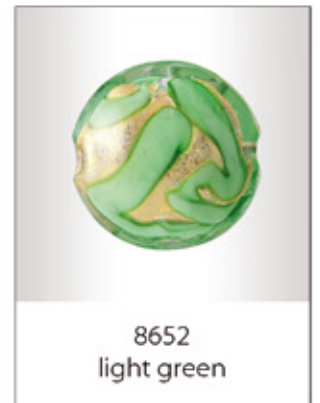

3696
dark blue

3727
light green

3721
dark green

3728
sea green

3719
grey

Furba

Sensuale

Birichina foglia oro

Birichina foglia argento

3381
multicolor

3384
pink

3377
red

3382
periwinkle

3378
light blue

3376
dark blue

3380
light green

3383
dark sea green

3375
black

Romantica foglia oro

Romantica foglia argento

Romantica foglia oro avventurina marrone

Romantica foglia argento avventurina marrone

Romantica foglia oro avventurina blu

Romantica foglia argento avventurina blu