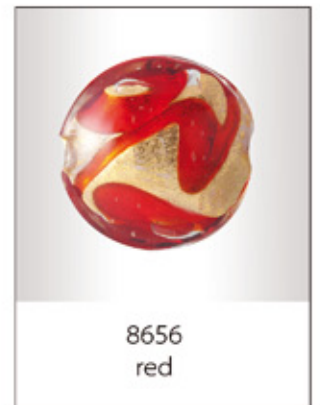

Romantica foglia oro