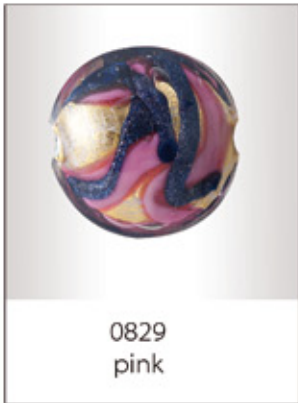

Birichina foglia argento

3381
multicolor

3384
pink

3377
red

3382
periwinkle

3378
light blue

3376
dark blue

3380
light green

3383
dark sea green

3375
black

Romantica foglia oro

Romantica foglia argento

Romantica foglia oro avventurina marrone

Romantica foglia argento avventurina marrone

Romantica foglia oro avventurina blu

Romantica foglia argento avventurina blu

Venetian Elements®
created in Venice - Made in Italy certified

shapes

Triangle

BA1112
mm. 11x12

BA1316
mm. 13x16

BA2120
mm. 21x20

Drop

Q1020
mm. 10x20