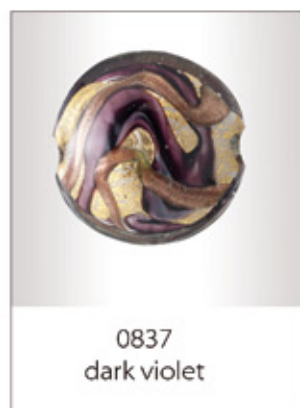

Birichina foglia argento

3381
multicolor

3384
pink

3377
red

3382
periwinkle

3378
light blue

3376
dark blue

3380
light green

3383
dark sea green

3375
black

Romantica foglia oro

Romantica foglia argento

Romantica foglia oro avventurina marrone

Romantica foglia argento avventurina marrone

Romantica foglia oro avventurina blu

Romantica foglia argento avventurina blu

Venetian Elements®
created in Venice - Made in Italy certified

shapes

Triangle

BA1112
mm. 11x12

BA1316
mm. 13x16

BA2120
mm. 21x20

Drop

Q1020
mm. 10x20