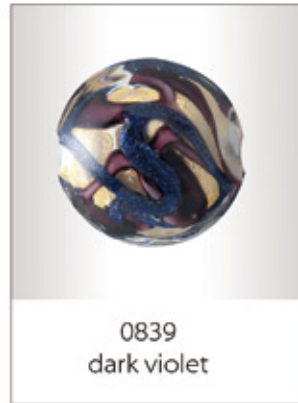

Birichina foglia argento

3381
multicolor

3384
pink

3377
red

3382
periwinkle

3378
light blue

3376
dark blue

3380
light green

3383
dark sea green

3375
black

Romantica foglia oro

Romantica foglia argento

Romantica foglia oro avventurina marrone

Romantica foglia argento avventurina marrone

Romantica foglia oro avventurina blu

Romantica foglia argento avventurina blu