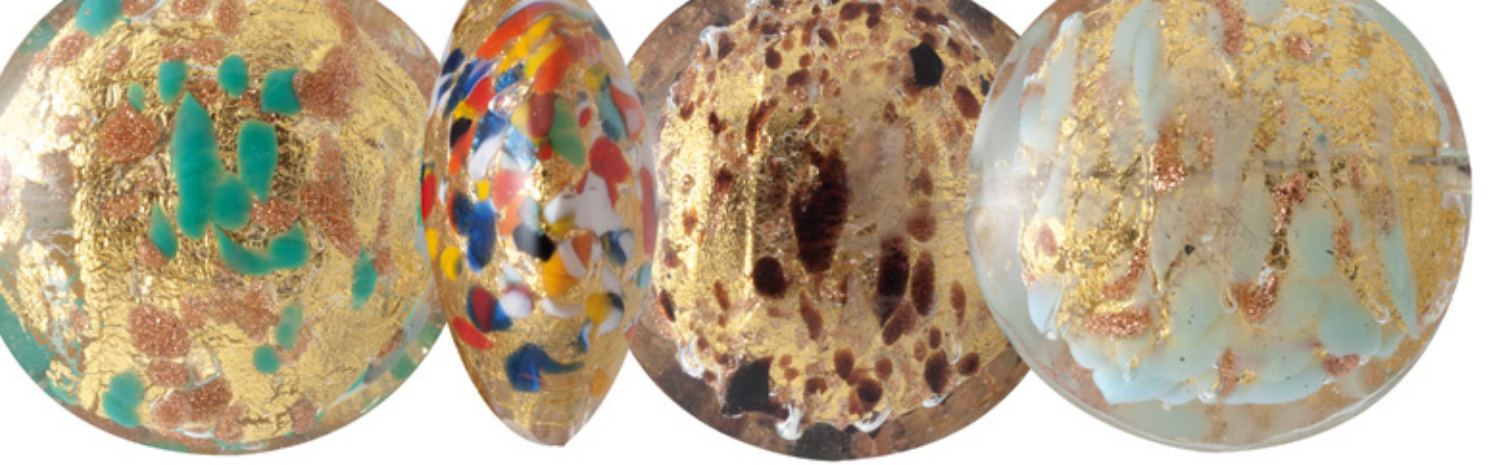

Ironica foglia argento

3722
light topaz

3697
light red

3729
dark red

3723
light ruby

3725
dark violet

3720
medium blue

3726
sapphire

3696
dark blue

3727
light green

3721
dark green

3728
sea green

3719
grey

Furba

Sensuale

Birichina foglia oro

Birichina foglia argento

3381
multicolor

3384
pink

3377
red

3382
periwinkle

3378
light blue

3376
dark blue

3380
light green