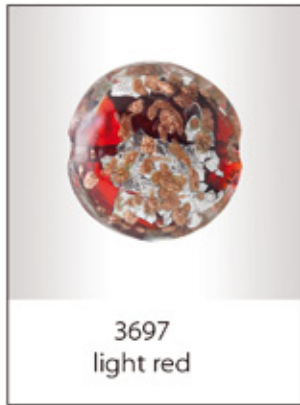

9306
sapphire

9310
dark blue

9307
light green

9311
dark green

9301
sea green

9308
grey

Ironica foglia oro

3718
crystal

Ironica foglia argento

3722
light topaz

3697
light red

3729
dark red

3723
light ruby

3725
dark violet

3720
medium blue

3726
sapphire