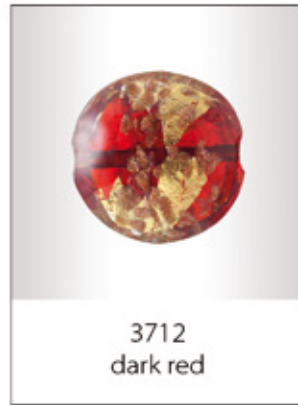

9316
crystal

Elegante foglia argento

9302
light topaz

9314
light red

9309
dark red

9303
light ruby

9305
light ruby

9300
medium blue

9306
sapphire

9310
dark blue

9307
light green

9311
dark green

9301
sea green

9308
grey

Ironica foglia oro

3718
crystal

Ironica foglia argento

3722
light topaz

3697
light red

3729
dark red

3723
light ruby

3725
dark violet

3720
medium blue

3726
sapphire