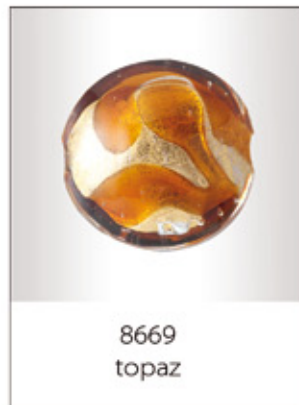

Romantica foglia oro