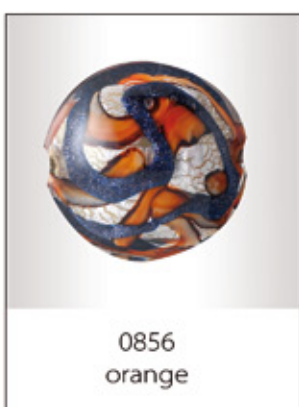

Birichina foglia argento

3381
multicolor

3384
pink

3377
red

3382
periwinkle

3378
light blue

3376
dark blue

3380
light green

3383
dark sea green

3375
black

Romantica foglia oro

Romantica foglia argento

Romantica foglia oro avventurina marrone

Romantica foglia argento avventurina marrone

Romantica foglia oro avventurina blu

Romantica foglia argento avventurina blu

Venetian Elements®
created in Venice - Made in Italy certified

shapes

Triangle

BA1112
mm. 11x12

BA1316
mm. 13x16

BA2120
mm. 21x20

Drop

Q1020
mm. 10x20