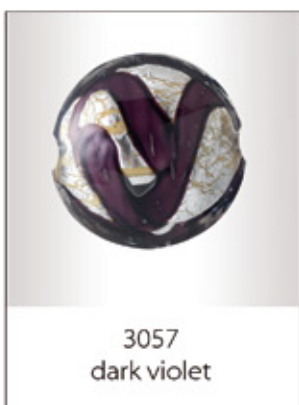

Birichina foglia argento

3381
multicolor

3384
pink

3377
red

3382
periwinkle

3378
light blue

3376
dark blue

3380
light green

3383
dark sea green

3375
black

Romantica foglia oro

Romantica foglia argento

Romantica foglia oro avventurina marrone

Romantica foglia argento avventurina marrone

Romantica foglia oro avventurina blu

Romantica foglia argento avventurina blu