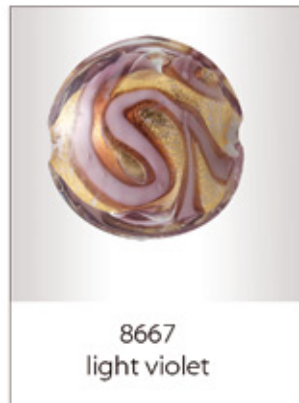

3696
dark blue

3727
light green

3721
dark green

3728
sea green

3719
grey

Furba

Sensuale

Birichina foglia oro

Birichina foglia argento

3381
multicolor

3384
pink

3377
red

3382
periwinkle

3378
light blue

3376
dark blue

3380
light green

3383
dark sea green

3375
black

Romantica foglia oro

Romantica foglia argento

Romantica foglia oro avventurina marrone

Romantica foglia argento avventurina marrone

Romantica foglia oro avventurina blu

Romantica foglia argento avventurina blu