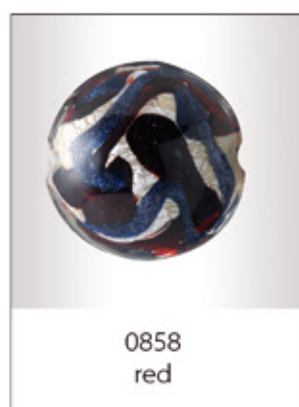

Birichina foglia argento

3381
multicolor

3384
pink

3377
red

3382
periwinkle

3378
light blue

3376
dark blue

3380
light green

3383
dark sea green

3375
black

Romantica foglia oro

Romantica foglia argento

Romantica foglia oro avventurina marrone

Romantica foglia argento avventurina marrone

Romantica foglia oro avventurina blu

Romantica foglia argento avventurina blu

Venetian Elements®
created in Venice - Made in Italy certified

shapes

Triangle

BA1112
mm. 11x12

BA1316
mm. 13x16

BA2120
mm. 21x20

Drop

Q1020
mm. 10x20