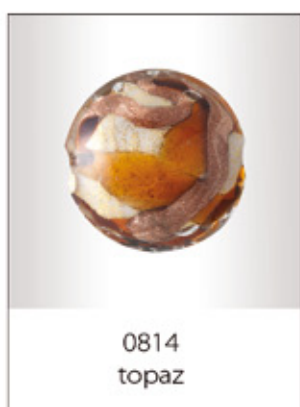

Birichina foglia argento

3381
multicolor

3384
pink

3377
red

3382
periwinkle

3378
light blue

3376
dark blue

3380
light green

3383
dark sea green

3375
black

Romantica foglia oro

Romantica foglia argento

Romantica foglia oro avventurina marrone

Romantica foglia argento avventurina marrone

Romantica foglia oro avventurina blu

Romantica foglia argento avventurina blu