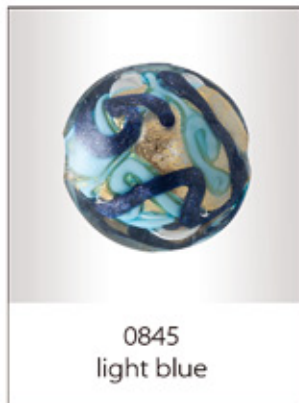

Birichina foglia argento

3381
multicolor

3384
pink

3377
red

3382
periwinkle

3378
light blue

3376
dark blue

3380
light green

3383
dark sea green

3375
black

Romantica foglia oro

Romantica foglia argento

Romantica foglia oro avventurina marrone

Romantica foglia argento avventurina marrone

Romantica foglia oro avventurina blu

Romantica foglia argento avventurina blu

Venetian Elements®
created in Venice - Made in Italy certified

shapes

Triangle

BA1112
mm. 11x12

BA1316
mm. 13x16

BA2120
mm. 21x20

Drop

Q1020
mm. 10x20